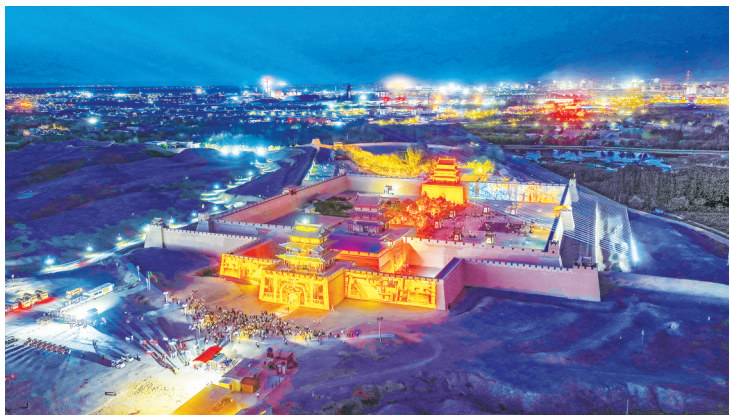

发展潮涌 逐“质”而行

——嘉峪关市经济社会高质量发展纪实

游客在嘉峪关关城景区游玩。

嘉峪关晟鹏光伏科技有限公司高端电力装备5GW光伏组件智慧工厂。

近年来,嘉峪关市抢抓国家打造河西走廊清洁能源基地建设机遇,着力发展新能源产业,以实际行动推进“双碳”目标。

嘉峪关首创甘肃首个户外360度旋转舞台沉浸式剧场、全国最长的长城城墙光影秀及沉浸式演艺巡游。

于晓明 李巍

嘉峪关,古老关隘,承载着深厚的历史文化底蕴。

嘉峪关,戈壁明珠,焕发着蓬勃的经济发展活力。

嘉峪关,因企设市、因关得名。1965年建市以来,一代代建设者接续奋斗、不懈努力,在戈壁荒滩建起了一座新兴的现代化工业旅游生态城市。如今的嘉峪关,聚焦省委对嘉峪关提出的“加快建设全省共同富裕先行区、产业转型升级示范区、高品质生态宜居城、长城文化重要标志地”目标定位,向新而行、转型发展,聚力打造“产城融合、地企协作、城乡一体、绿色发展、社会治理、民生幸福”的典范,奋力书写中国式现代化嘉峪关篇章。在全省高质量发展综合评价中连续6个季度获得省委省政府奖励,三获“贡献奖”、三获“进步奖”,经济社会发展呈现出稳中向好、量质齐升的良好态势。

青山如黛,绿水悠悠。嘉峪关依托自然历史资源,在推动景区整合提升、联动发展和新业态培育、新产品开发等方面持续发力,成功创建国家全域旅游示范区,成功推出了全国首部边塞史诗剧《天下雄关》和全国首个长城实景沉浸式夜游项目“天下嘉峪关”,举办了长城马拉松、国际铁人三项赛、嘉峪关国际短片电影展等一批品牌节会赛事。丰富旅游产品和业态的同时,着力为游客营造品质化旅游体验。

良好的生态环境是嘉峪关几代人矢志不渝的追求和梦想。嘉峪关坚持以绿兴城,连续30年开展“绿化年”活动,城市建成区绿地率达到40%,绿化覆盖率达到41%,人均公园绿地面积29平方米,形成了“出门见绿、随处见景”的绿色生态圈。同时,坚持用好每

▲嘉峪关迎来了国家一级保护动物遗鸥。
▲农户整理晾晒大田玉米。

一滴水,通过系统治理将昔日的荒滩河道改造成了山水相依、人水和谐的优美景区,“一城山水一城诗”成为嘉峪关城市面貌的生动写照。特别是作为重工业城市,嘉峪关生态环境质量常年保持稳定向好,环境空气细颗粒物浓度保持全省最低,地表水环境质量在全国339个地级城市中排名第十三位,公众生态环境满意度达到97.48%、连续两年排名全省第一。今年春天,嘉峪关迎来了遗鸥、红嘴鸥、渔鸥等一大批特殊的“访客”。